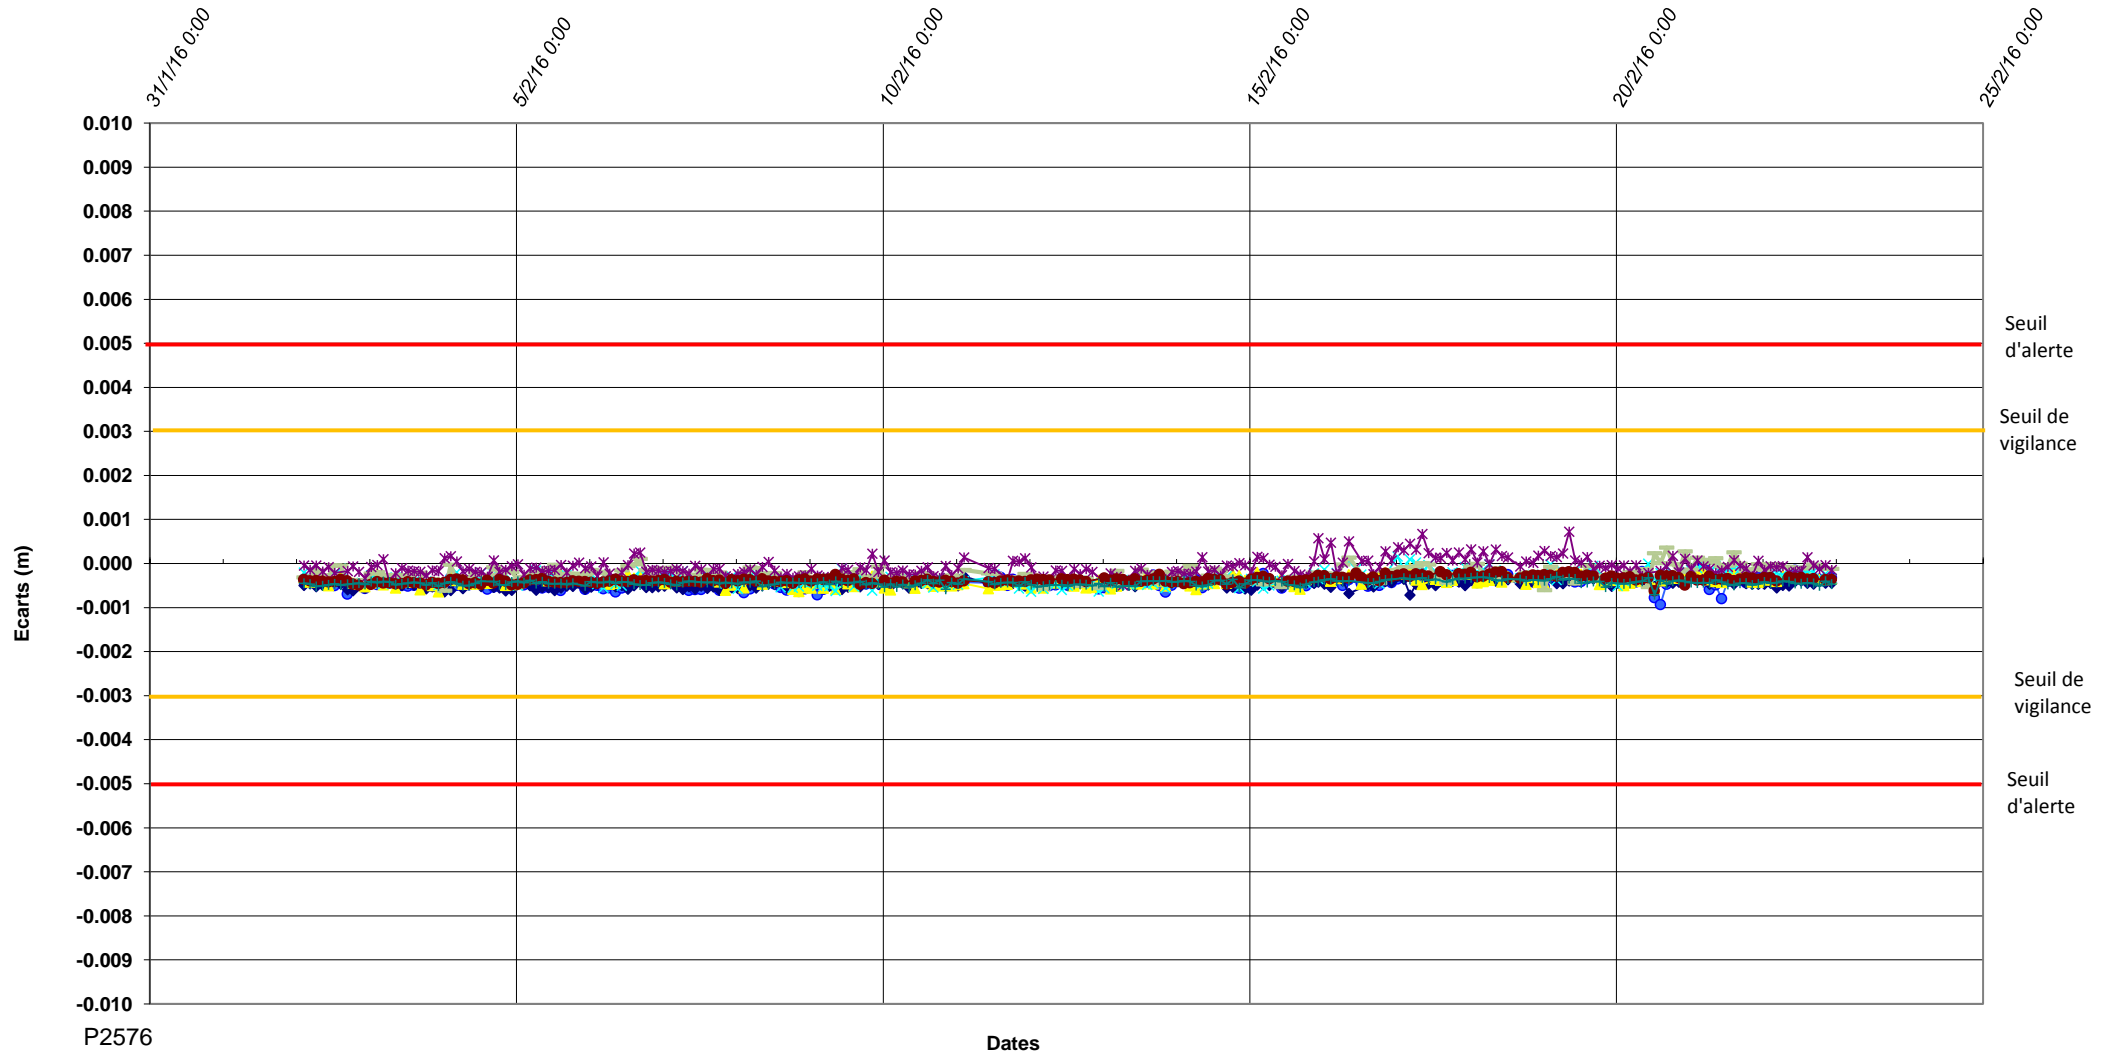

P2576-Tunnel d'Armentières-Delta Z

P2576

Dates